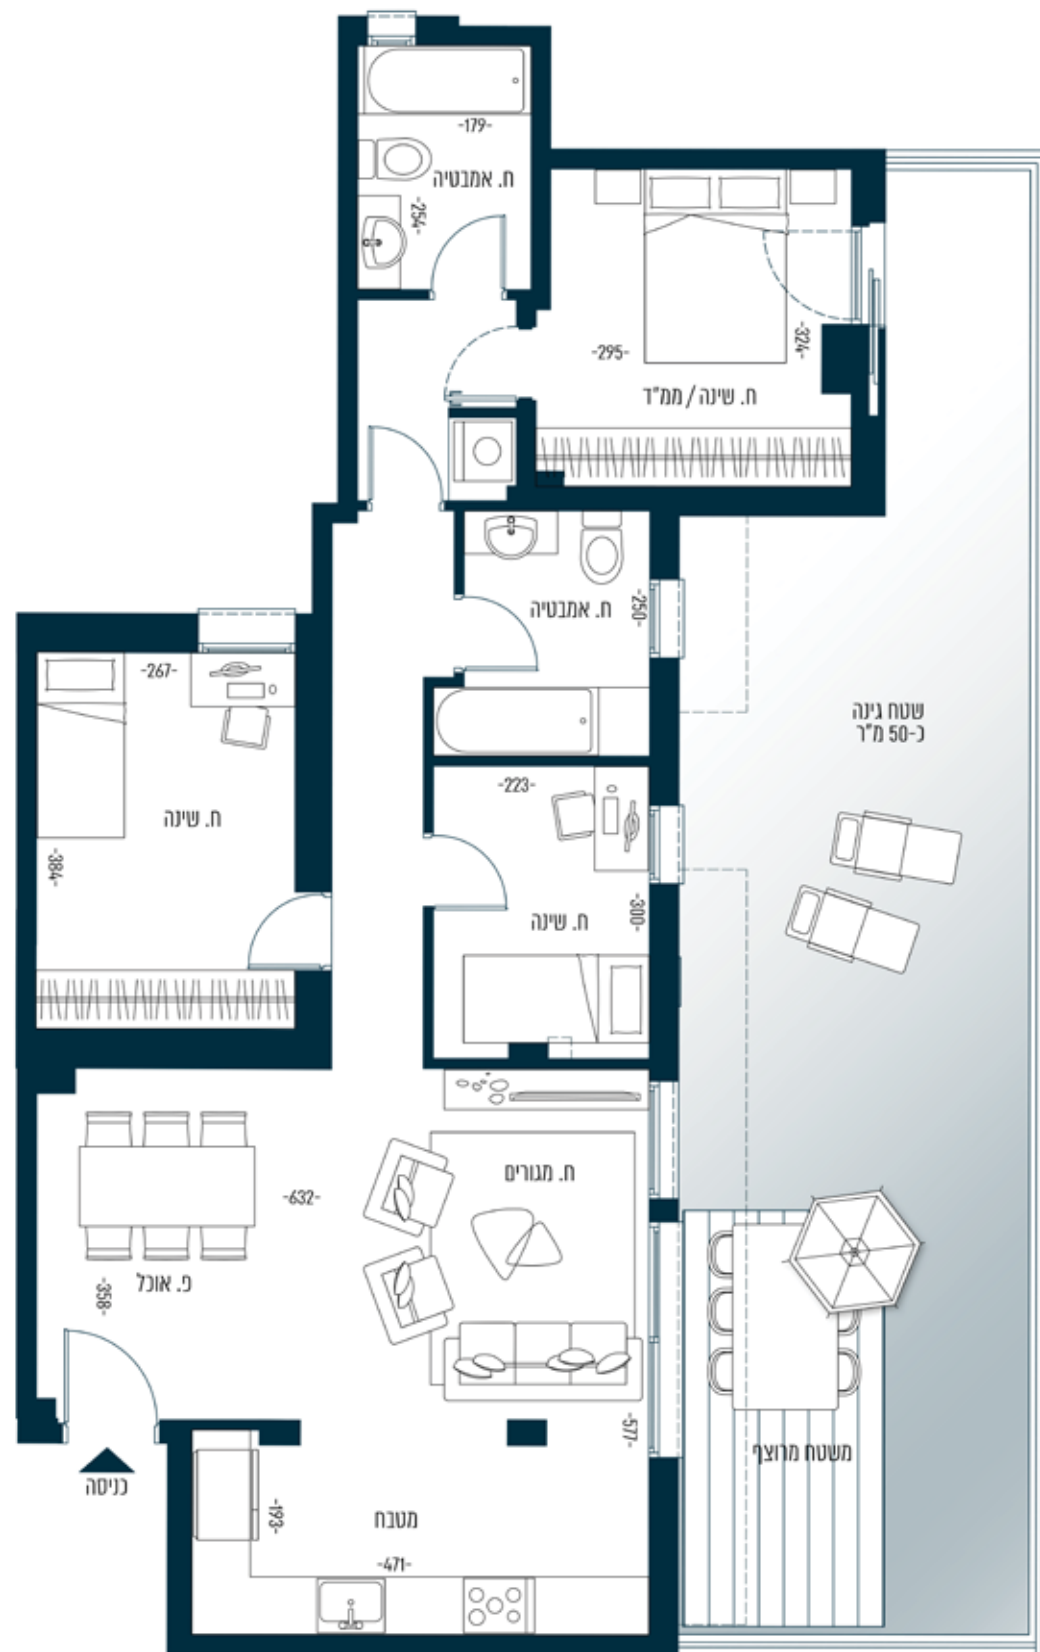

קומה	קרקע
מספר חדרים	3.5
שטח	96 מ"ר
גינה	50 מ"ר
ביוני אוויר	מזרח

עיקרי המפרט הטכני

הדירה

- דלת בטון משועבת בכניסה לדירה
- דלתות פנים איכותיות חצרות "פנדור"
- או ש"ע במבנה גופים כולל לזן
- אלמנטים חצרות קליל או ש"ע
- חריפי גלילה חשמלים ביושרית סלון
- חודרי שניה למעט מלוד וחודרי רטובים
- הכנה לרשתות בחלונות
- זיבונ טריפל גלסט בחלונות
- מרפסת שטח עם טהבה אלמנטים
- משוכלל בזכוכית איכותית, כולל ריצוף דמוי פורקט

מטבח

- מטבח ממונן איור מפי מוכיבת
- מלל המבטח גבס וחריפי איור
- מטבח חשמל - בית הכסם בשילוב אפליקציה
- לשליטה מרחוק בגלל המטרים
- שקעים ומספקים מעוצבים
- מטבח אינטרקום TV במעל סטר בכניסה לדירה
- נקודות TV ומלפון בכל חדר
- חשמל תחת פאזי
- נקודות זו במרפסת

מטבח

- מטבח מעוצב כולל ארונות עליונים, תחתונים ויחידת B.L
- מטבח מאבן קוטר או ש"ע במטון צבעים
- ברז מטבח עם ראש שקיף מתוצרת רגואה או ש"ע
- כיור אקרילי / קריסטל בהתקנה שטוחה
- הכנה למדח
- נקודות מים למקרר