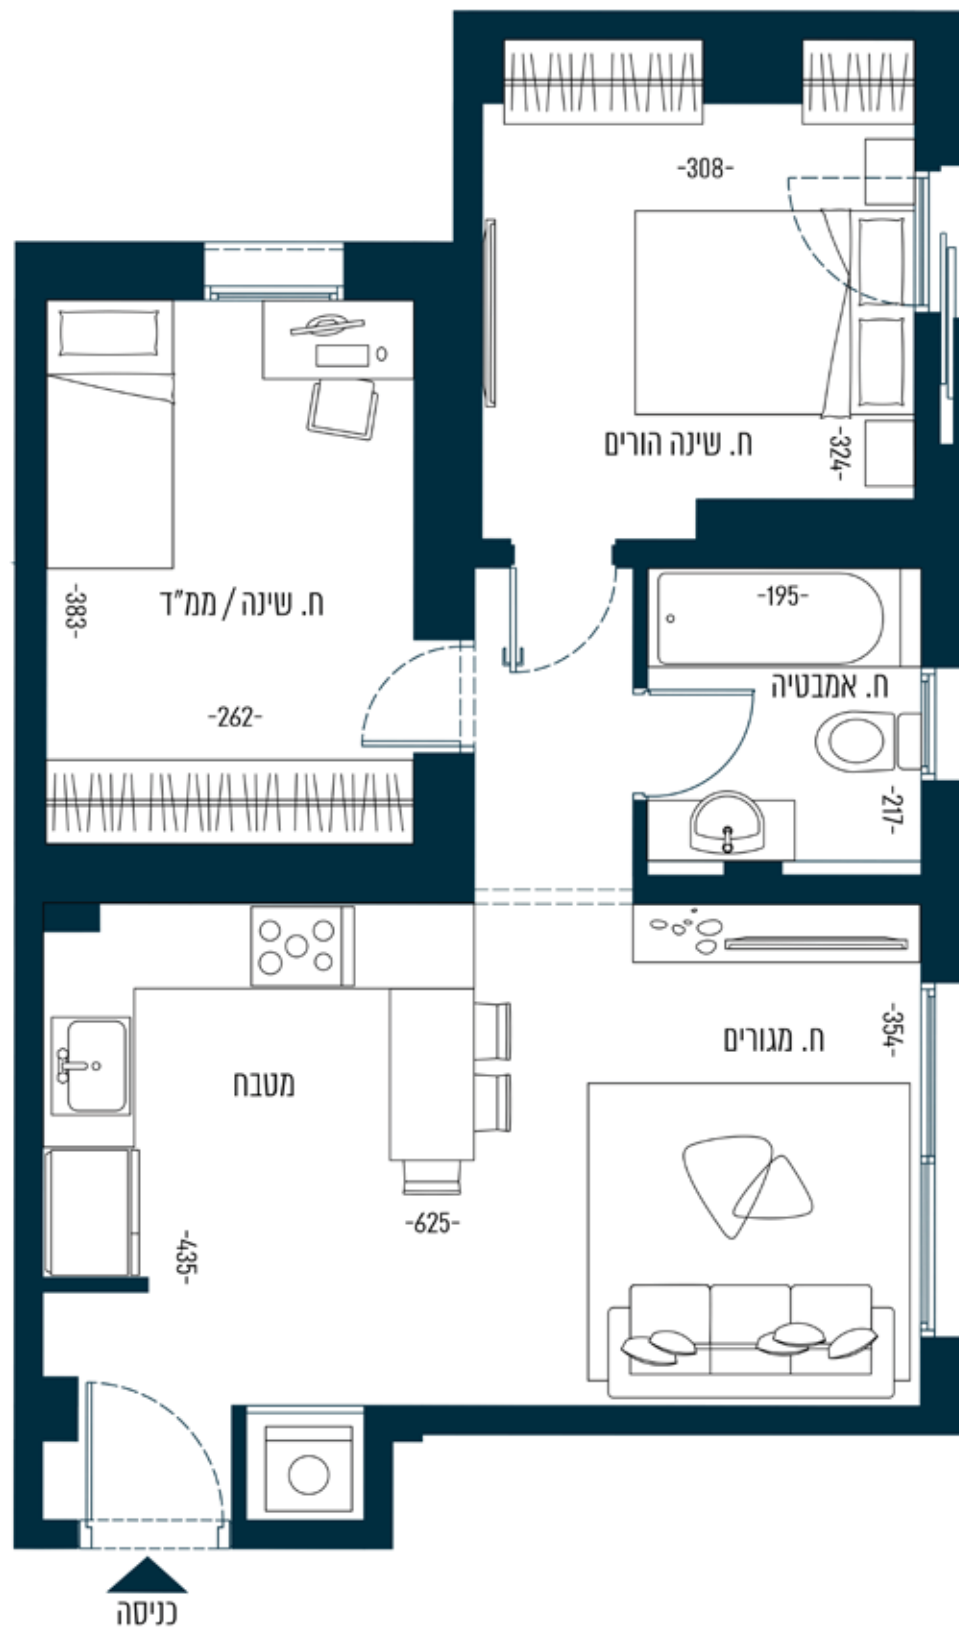

קומה	קרקע
מספר חדרים	3
שטח	65 מ"ר
כיווני אוויר	מזרח

#### הדירה

- דלת בטון משועבת בכניסה לדירה
- דלתות פנים איכותיות חוצרות "פנדור"
- או ש"ע במבחר גופים כולל לזן
- אלמנטים חוצרת קליל או ש"ע
- חריץ גלידה חשמליים ביושרית סלון
- וחודי שינה למעט מלוד וחודים רטובים
- הכנה לרשתות בחלונות
- זיבוג טריפל גלס בחלונות
- מרפסת שטח עם תעבה אלמנטים
- משוכלל ברכיב איכותית, כולל ריצוף דמוי פרקט

- מטרות מיזוג אוויר מרכזית
- מכלל המטבח ובסגור חריץ אייר
- מטרות חשמל - בית הכנסת בשילוב אפליקציה
- לשליטה מרחוק בגלל המטרים
- שקעים ומספקים מעוצבים
- מטרות אינטרקום TV במעל סטור בכניסה לדירה
- נקודות TV ומלפון בכל חדר
- חשמל תחת פאזי
- נקודות זו במרפסת