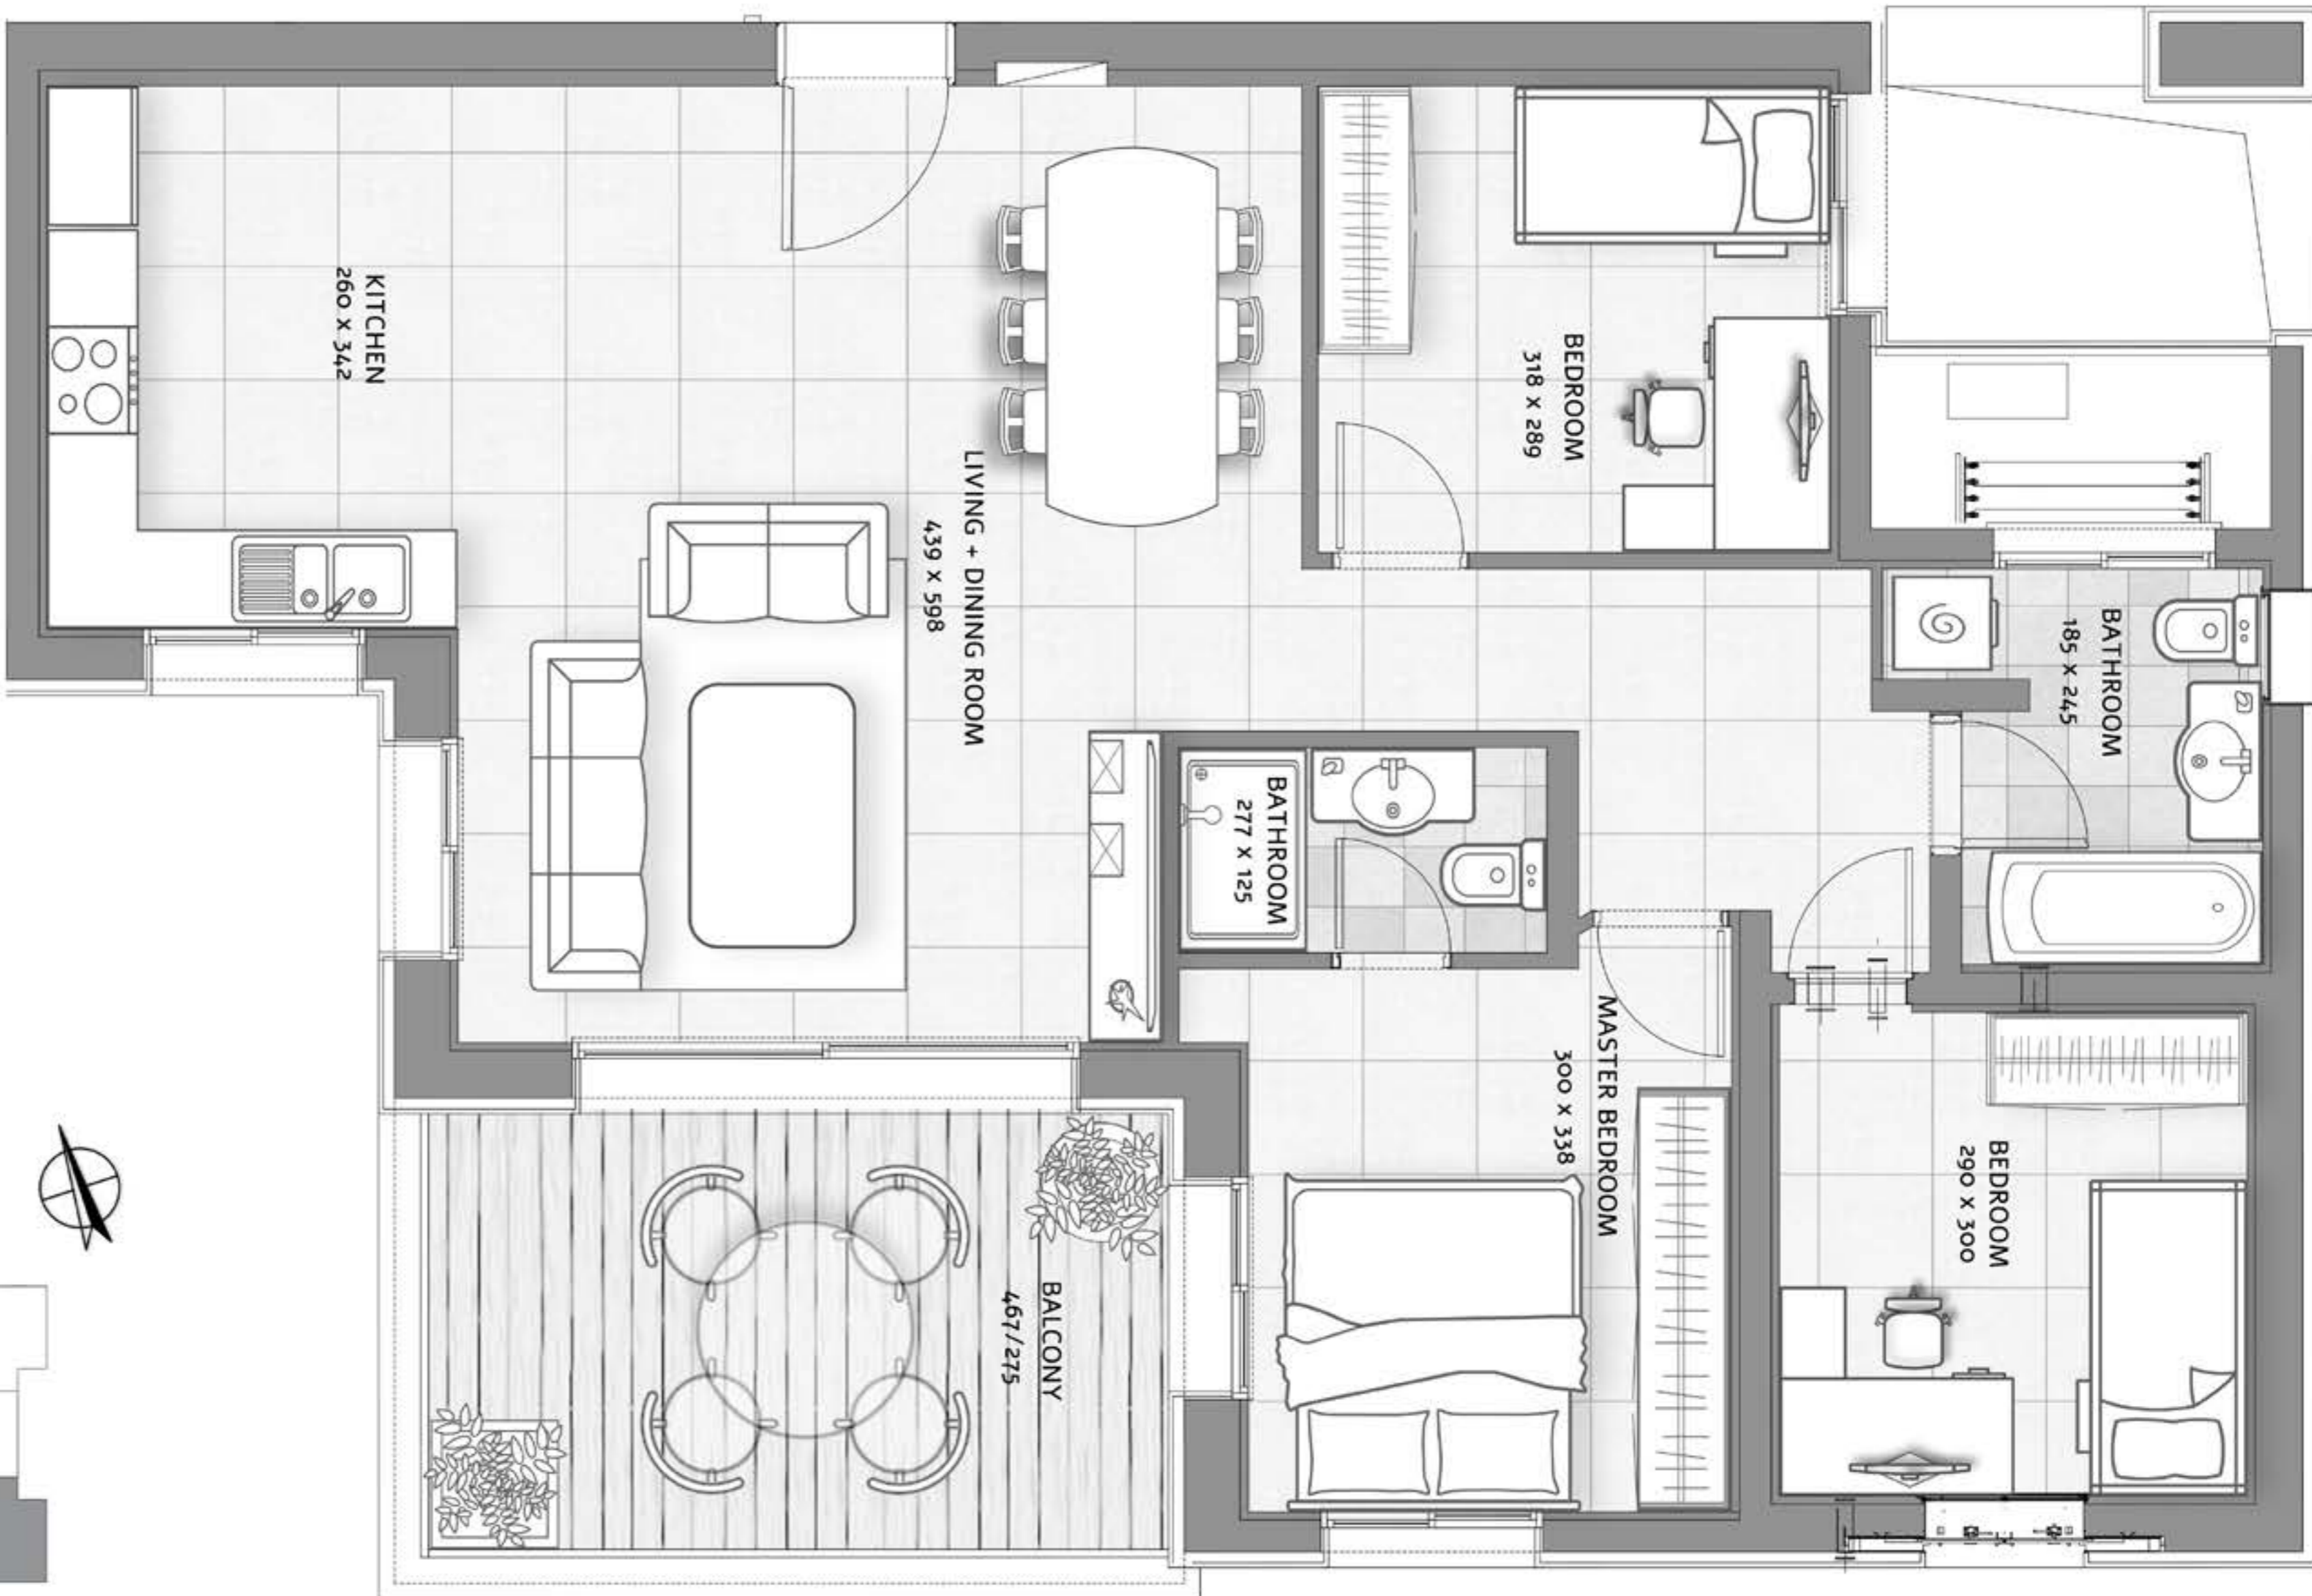

## דירת 4 חדרים קומות: 1-11

### מטבח:

- מטבח מעוצב כולל ארונות עליונים, תחתונים ויחידת B.I
- משטח מאבן קיסר או ש"ע במגוון צבעים
- ברז מטבח עם ראש נשלף "גראאה" או ש"ע
- כיור אקרילי/נירוסטה בהתקנה שטוחה

### ריצוף וחיפויים:

- ריצוף גרניט פורצלן במידות 100\*100 בחדרים
- למעט חדרים רטובים ומרפסת
- ריצוף וחיפוי חדרי רחצה בקרמיקה/גרניט פורצלן במגוון גוונים וגדלים

### חדרי רחצה:

- אסלות תלויות עם מכלי הדחה סמויים בכל חדרי הרחצה והשירותים
- ברזי רחצה מעוצבים "גראאה" או ש"ע
- ארון אמבטיה אינטגרלי כולל מראה משולבת בכל חדרי הרחצה
- אמבטיה אקרילית

הריהוט, הכלים החשמליים והמטבח, אם משורטטים בתכנית זו אינם חלק מהעסקה וסומנו להמחשה בלבד. ייתכנו שינויים במידות. התכנית וההדמיות להמחשה בלבד. את החברה יחייבו ההסכם והמפרט הטכני בלבד. ט.ל.ח.